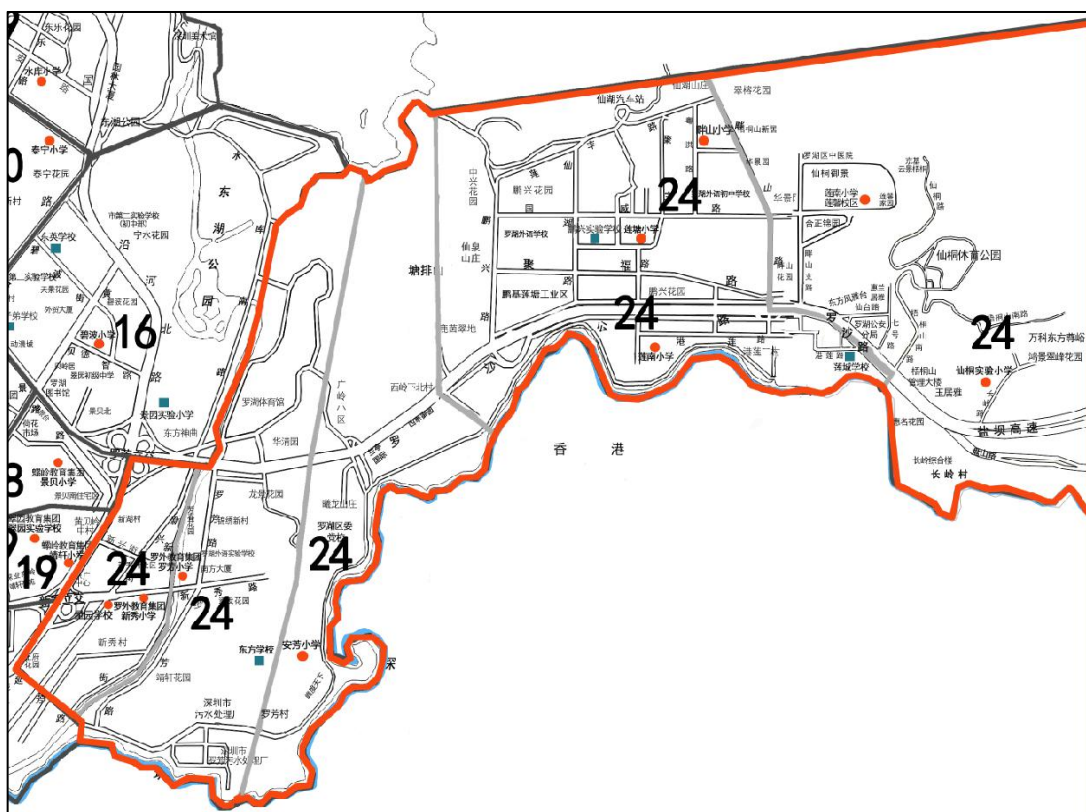

2. 罗湖梅园学校位于红岭北路与泥岗东路交界附近，为九年一贯制学校，预计2023年9月建成，计划提前借址招生。学校处于笋岗小学原招生地段，属06大学区。

3. 洪湖小学位于笋岗街道，目前为单校划片（原学区编号为07学区）。

学区划分（调整）方案：罗湖万象小学、罗湖梅园学校小学部不单独划分学区，划入06大学区。将洪湖小学并入06大学区。

调整后06大学区由笋岗小学、笋岗中学小学部、桂园小

学、红桂小学、百草园小学、罗湖万象小学、罗湖梅园学校、洪湖小学等 8 所学校组成。

(三) 罗湖区木棉岭学校、罗湖区围岭学校

1. 木棉岭学校位于金稻田路与稻花路交界处，为九年一贯制学校，将于 2022 年 9 月建成使用。学校处于华丽小学原

招生地段，属 03 大学区。

2. 围岭学校位于布心棚改区，为九年一贯制学校，将于 2022 年 9 月建成使用。学校处于淘金山小学原招生地段，属 03 大学区。

学区划分方案：木棉岭学校、围岭学校不单独划分学区，两校划入 03 大学区。

03 大学区由华丽小学、翠茵学校、布心小学、东晓小学、淘金山小学、东昌小学、水田小学、松泉实验学校小学部、木棉岭学校和围岭学校等 10 所学校组成，保留现 03 大学区范围不变（如图）。

（四）罗湖区畔山小学

畔山小学位于聚宝北路与粤港路交界处，预计 2023 年 9

月建成，计划提前借址招生。学校处于莲塘小学和莲南小学原招生地段，属原 25 大学区。

学区划分方案：畔山小学不单独划分学区，划入原 25 大学区（新学区号变更为 24 大学区）。

24 大学区由莲南小学、莲南小学莲馨校区、仙桐实验小学、莲塘小学、畔山小学、安芳小学、罗芳小学、新秀小学等 8 所学校（校区）组成，保留原 25 大学区范围不变。