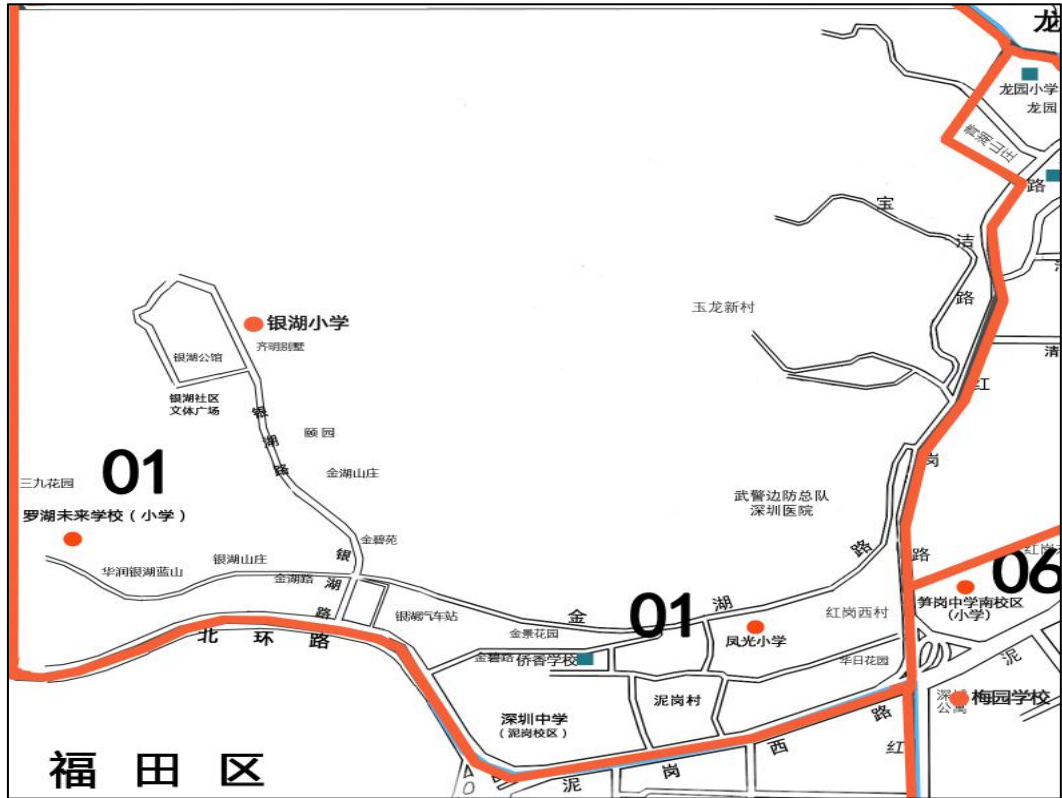

第二部分 学区划分（调整）方案

学校招生学区划分，主要是综合考虑学校建设规模和片区生源、学位情况，遵循以下原则：

1. 就近入学原则：要符合义务教育就近入学的政策要求。

2. 保持稳定原则：尽量保障原地段适龄儿童入读地段学校的权益，保持学区划分的稳定性、连续性，对没有新增学校的区域不作调整。

3. 大学区原则：依据国家和省、市义务教育学区划分要求，原则上新办学校不单独划分地段，尽可能与原地段学校或相邻学校组成大学区。

4. 学位供需平衡原则：尽量匹配片区学位和地段生源，平衡学区学位供需，促进区域教育优质均衡发展。

一、小学部分

（一）罗湖区银湖小学

银湖小学位于银湖路银湖公馆对面，将于2022年9月建成招生。

学区划分方案：银湖小学不单独划分学区，划入01大学区。

01大学区由罗湖未来学校小学部、风光小学、银湖小学等3所学校组成，保留现01大学区范围不变（如图）。

(二) 罗湖万象小学、罗湖梅园学校、洪湖小学

1. 罗湖万象小学位于宝安北路与桃园路交界附近，将于2022年9月建成招生。学校处于笋岗小学原招生地段，属06大学区。

2. 罗湖梅园学校位于红岭北路与泥岗东路交界附近，为九年一贯制学校，预计2023年9月建成，计划提前借址招生。学校处于笋岗小学原招生地段，属06大学区。

3. 洪湖小学位于笋岗街道，目前为单校划片（原学区编号为07学区）。

学区划分（调整）方案：罗湖万象小学、罗湖梅园学校小学部不单独划分学区，划入06大学区。将洪湖小学并入06大学区。

调整后06大学区由笋岗小学、笋岗中学小学部、桂园小

学、红桂小学、百草园小学、罗湖万象小学、罗湖梅园学校、洪湖小学等 8 所学校组成。

(三) 罗湖区木棉岭学校、罗湖区围岭学校

1. 木棉岭学校位于金稻田路与稻花路交界处，为九年一贯制学校，将于 2022 年 9 月建成使用。学校处于华丽小学原

招生地段，属 03 大学区。

2. 围岭学校位于布心棚改区，为九年一贯制学校，将于 2022 年 9 月建成使用。学校处于淘金山小学原招生地段，属 03 大学区。

学区划分方案：木棉岭学校、围岭学校不单独划分学区，两校划入 03 大学区。

03 大学区由华丽小学、翠茵学校、布心小学、东晓小学、淘金山小学、东昌小学、水田小学、松泉实验学校小学部、木棉岭学校和围岭学校等 10 所学校组成，保留现 03 大学区范围不变（如图）。