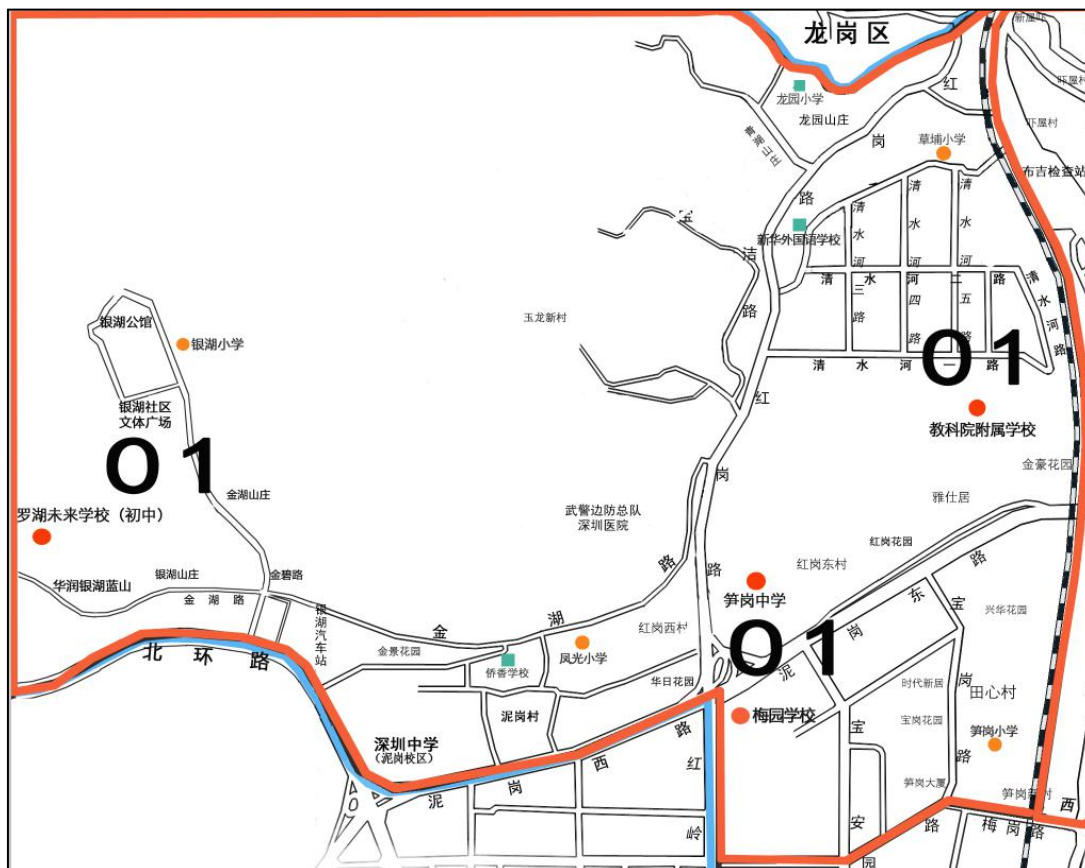

2. 罗湖梅园学校位于红岭北路与泥岗东路交界附近，为九年一贯制学校，预计2023年9月建成，计划提前借址招生。学校处于笋岗小学原招生地段，属06大学区。

3. 洪湖小学位于笋岗街道，目前为单校划片（原学区编号为07学区）。

学区划分（调整）方案：罗湖万象小学、罗湖梅园学校小学部不单独划分学区，划入06大学区。将洪湖小学并入06大学区。

调整后06大学区由笋岗小学、笋岗中学小学部、桂园小

学、红桂小学、百草园小学、罗湖万象小学、罗湖梅园学校、洪湖小学等 8 所学校组成。

(三) 罗湖区木棉岭学校、罗湖区围岭学校

1. 木棉岭学校位于金稻田路与稻花路交界处，为九年一贯制学校，将于 2022 年 9 月建成使用。学校处于华丽小学原

招生地段，属 03 大学区。

2. 围岭学校位于布心棚改区，为九年一贯制学校，将于 2022 年 9 月建成使用。学校处于淘金山小学原招生地段，属 03 大学区。

学区划分方案：木棉岭学校、围岭学校不单独划分学区，两校划入 03 大学区。

03 大学区由华丽小学、翠茵学校、布心小学、东晓小学、淘金山小学、东昌小学、水田小学、松泉实验学校小学部、木棉岭学校和围岭学校等 10 所学校组成，保留现 03 大学区范围不变（如图）。

（四）罗湖区畔山小学

畔山小学位于聚宝北路与粤港路交界处，预计 2023 年 9

月建成，计划提前借址招生。学校处于莲塘小学和莲南小学原招生地段，属原 25 大学区。

学区划分方案：畔山小学不单独划分学区，划入原 25 大学区（新学区号变更为 24 大学区）。

24 大学区由莲南小学、莲南小学莲馨校区、仙桐实验小学、莲塘小学、畔山小学、安芳小学、罗芳小学、新秀小学等 8 所学校（校区）组成，保留原 25 大学区范围不变。

二、初中部分

（五）罗湖梅园学校

罗湖梅园学校位于红岭北路与泥岗东路交界附近。学校处于笋岗中学原招生地段，属 01 大学区。

学区划分方案：不单独划分学区，划入 01 大学区。

01 大学区由罗湖未来学校初中部、教科院附属学校初中部、笋岗中学初中部、梅园学校初中部等 4 所学校组成。

(六) 木棉岭学校、围岭学校

1. 木棉岭学校位于金稻田路与稻花路交界处。学校处于松泉实验学校原初中招生地段。

学区划分方案：木棉岭学校不单独划分学区，与松泉实验学校组成 02 大学区。招生范围为原松泉实验学校初中招生范围。