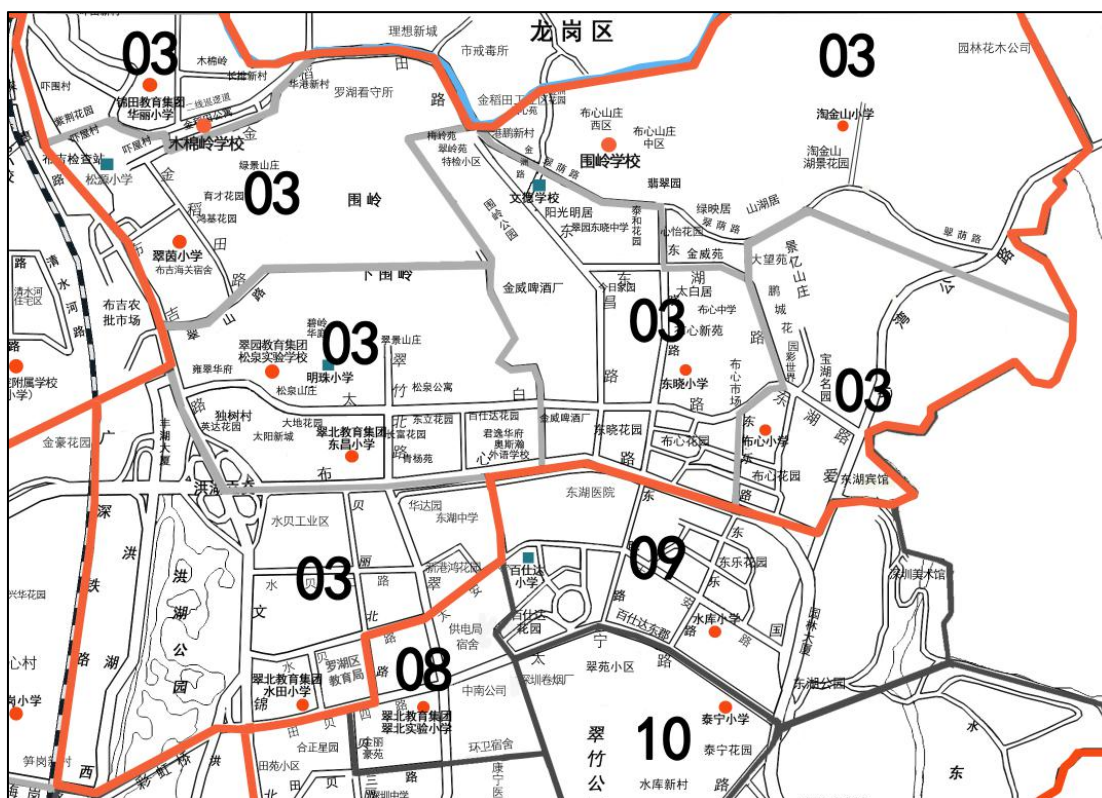

2. 罗湖梅园学校位于红岭北路与泥岗东路交界附近，为九年一贯制学校，预计2023年9月建成，计划提前借址招生。学校处于笋岗小学原招生地段，属06大学区。

3. 洪湖小学位于笋岗街道，目前为单校划片（原学区编号为07学区）。

学区划分（调整）方案：罗湖万象小学、罗湖梅园学校小学部不单独划分学区，划入06大学区。将洪湖小学并入06大学区。

调整后06大学区由笋岗小学、笋岗中学小学部、桂园小

学、红桂小学、百草园小学、罗湖万象小学、罗湖梅园学校、洪湖小学等 8 所学校组成。

(三) 罗湖区木棉岭学校、罗湖区围岭学校

1. 木棉岭学校位于金稻田路与稻花路交界处，为九年一贯制学校，将于 2022 年 9 月建成使用。学校处于华丽小学原

招生地段，属 03 大学区。

2. 围岭学校位于布心棚改区，为九年一贯制学校，将于 2022 年 9 月建成使用。学校处于淘金山小学原招生地段，属 03 大学区。

学区划分方案：木棉岭学校、围岭学校不单独划分学区，两校划入 03 大学区。

03 大学区由华丽小学、翠茵学校、布心小学、东晓小学、淘金山小学、东昌小学、水田小学、松泉实验学校小学部、木棉岭学校和围岭学校等 10 所学校组成，保留现 03 大学区范围不变（如图）。

（四）罗湖区畔山小学

畔山小学位于聚宝北路与粤港路交界处，预计 2023 年 9

月建成，计划提前借址招生。学校处于莲塘小学和莲南小学原招生地段，属原 25 大学区。

学区划分方案：畔山小学不单独划分学区，划入原 25 大学区（新学区号变更为 24 大学区）。

24 大学区由莲南小学、莲南小学莲馨校区、仙桐实验小学、莲塘小学、畔山小学、安芳小学、罗芳小学、新秀小学等 8 所学校（校区）组成，保留原 25 大学区范围不变。

二、初中部分

（五）罗湖梅园学校

罗湖梅园学校位于红岭北路与泥岗东路交界附近。学校处于笋岗中学原招生地段，属 01 大学区。

学区划分方案：不单独划分学区，划入 01 大学区。

01 大学区由罗湖未来学校初中部、教科院附属学校初中部、笋岗中学初中部、梅园学校初中部等 4 所学校组成。

(六) 木棉岭学校、围岭学校

1. 木棉岭学校位于金稻田路与稻花路交界处。学校处于松泉实验学校原初中招生地段。

学区划分方案：木棉岭学校不单独划分学区，与松泉实验学校组成 02 大学区。招生范围为原松泉实验学校初中招生范围。