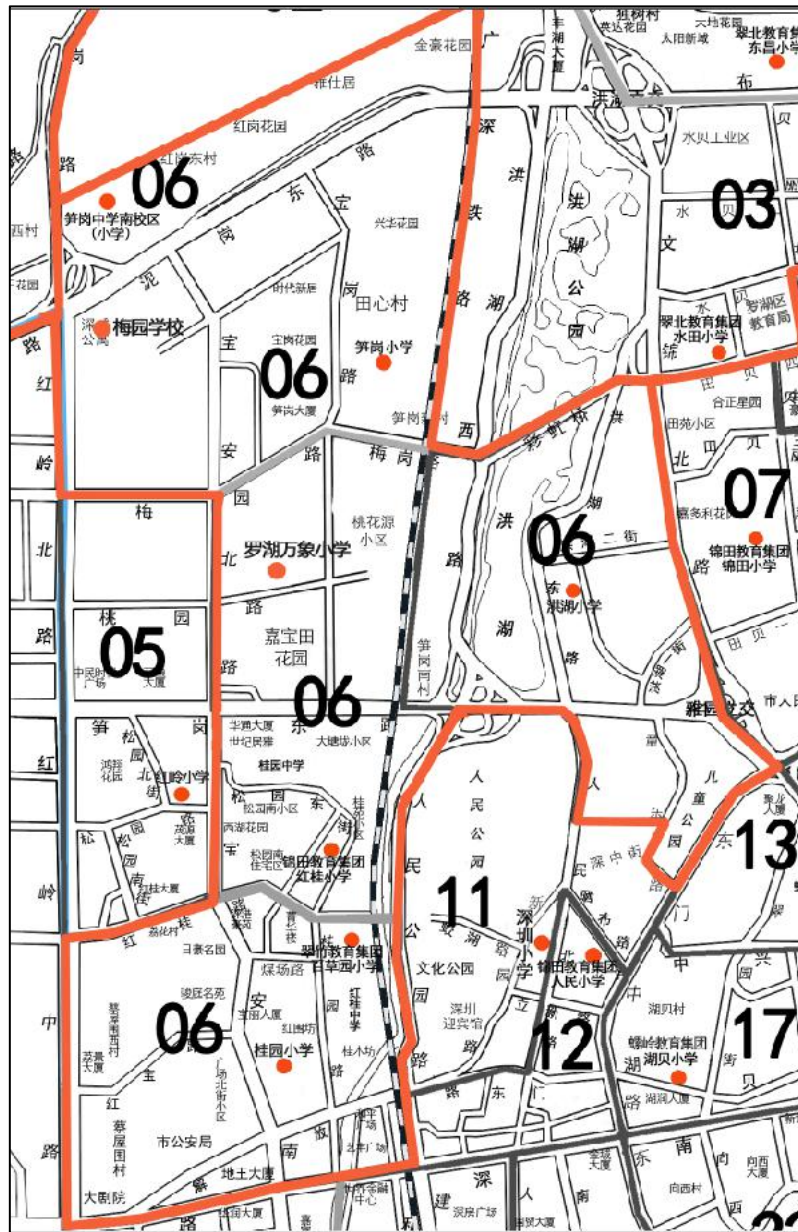

第二部分 学区划分（调整）方案

学校招生学区划分，主要是综合考虑学校建设规模和片区生源、学位情况，遵循以下原则：

1. 就近入学原则：要符合义务教育就近入学的政策要求。

2. 保持稳定原则：尽量保障原地段适龄儿童入读地段学校的权益，保持学区划分的稳定性、连续性，对没有新增学校的区域不作调整。

3. 大学区原则：依据国家和省、市义务教育学区划分要求，原则上新办学校不单独划分地段，尽可能与原地段学校或相邻学校组成大学区。

4. 学位供需平衡原则：尽量匹配片区学位和地段生源，平衡学区学位供需，促进区域教育优质均衡发展。

一、小学部分

（一）罗湖区银湖小学

银湖小学位于银湖路银湖公馆对面，将于2022年9月建成招生。

学区划分方案：银湖小学不单独划分学区，划入01大学区。

01大学区由罗湖未来学校小学部、风光小学、银湖小学等3所学校组成，保留现01大学区范围不变（如图）。

(二) 罗湖万象小学、罗湖梅园学校、洪湖小学

1. 罗湖万象小学位于宝安北路与桃园路交界附近，将于2022年9月建成招生。学校处于笋岗小学原招生地段，属06大学区。

2. 罗湖梅园学校位于红岭北路与泥岗东路交界附近，为九年一贯制学校，预计2023年9月建成，计划提前借址招生。学校处于笋岗小学原招生地段，属06大学区。

3. 洪湖小学位于笋岗街道，目前为单校划片（原学区编号为07学区）。

学区划分（调整）方案：罗湖万象小学、罗湖梅园学校小学部不单独划分学区，划入06大学区。将洪湖小学并入06大学区。

调整后06大学区由笋岗小学、笋岗中学小学部、桂园小

学、红桂小学、百草园小学、罗湖万象小学、罗湖梅园学校、洪湖小学等 8 所学校组成。

（四）罗湖区畔山小学

畔山小学位于聚宝北路与粤港路交界处，预计 2023 年 9

月建成，计划提前借址招生。学校处于莲塘小学和莲南小学原招生地段，属原 25 大学区。

学区划分方案：畔山小学不单独划分学区，划入原 25 大学区（新学区号变更为 24 大学区）。

24 大学区由莲南小学、莲南小学莲馨校区、仙桐实验小学、莲塘小学、畔山小学、安芳小学、罗芳小学、新秀小学等 8 所学校（校区）组成，保留原 25 大学区范围不变。